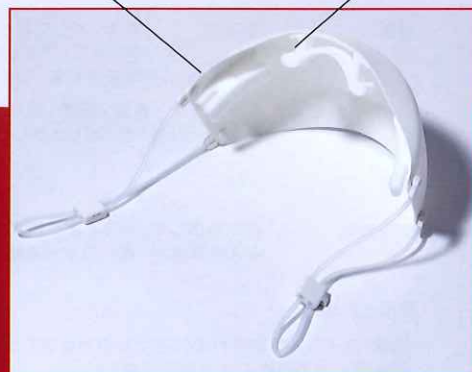

無理なく話したい。吐く息や唾液を見せたくない。いつも軽快でいたい。

ニューノーマル（新しい生活様式）時代の
「最上のふだん」を追求した高性能マスク

FAITH SPORTO

■ マスク内に残った呼気を
下方方向に逃す、深いカットニング。
メガネ等の曇りを極力抑えます。

■ 空気抵抗を抑え、後方に
空気を逃すダウンカーブ
カットニング。

■ 軽量で飛沫飛散をシャット
アウトするPP素材。
外側は梨地加工で
油分や指紋がつきにくく、
内側は鏡面加工のため
アルコール消毒も簡単。

■ 装着したまま長さ調整ができる、
オリジナルのワンタッチ・アジャスターを採用。
伸縮性が高く、耳にやさしい
シリコンチューブ製。

■ 唇、鼻孔がマスクに触れない立体成型。
水分や熱の滞留を極力抑えます。

■ マスクを顔から遊離させ、
かつ、ピタッと安定した
装着感をもたらすパッドを
鼻梁、両頬の3箇所に配置。

特許申請中
特許 2020-103278

この着け心地を、あなたのふだんに。

- ・ スポーツ・アウトドアシーンに
- ・ スーパー・コンビニ・量販店等の小売業に
- ・ 接客・飲食業に
- ・ イベントやライブのスタッフ用に
- ・ 食品調理、加工や給食業に
- ・ 宅配業や運送スタッフに
- ・ 理・美容業やエステに
- ・ 引っ越し・清掃業に

新しい毎日に向けて進化したカタチが、ここにあります。

クローズアップ

伸縮性豊かなシリコンチューブを採用。長さ調整の簡単なアジャスター。

前方からの空気を無理なく後方へ送るエアロ成型。

圧力を分散し、やさしく、包み込むようなフィット感をもたらすM型パッド、H型曲面パッド。

呼気を対流させ出来るだけ下部やサイドから逃す、奥行きある立体成型。

FAITHとは 自信と信念から生まれた製品によってお客さまの信頼を獲得することを目指した不二プラスチックのブランドです。

名称 : スポーツマスク / SPORTO MASK

キット内容 : マスク本体 (1個入り)

材質 : マスク 本体: ポリプロピレン
クリップ・アジャスター: ポリプロピレン
耳掛けヒモ: シリコンチューブ

クッション 鼻部・頬部: ポリウレタン
包装材・内袋: 紙・ポリエチレン

重量 : 17g

使用方法 : 袋から出して、そのままご使用ください。
マスク本体が、顔、口から遊離する構造で、装着時の暑苦しさを軽減させます